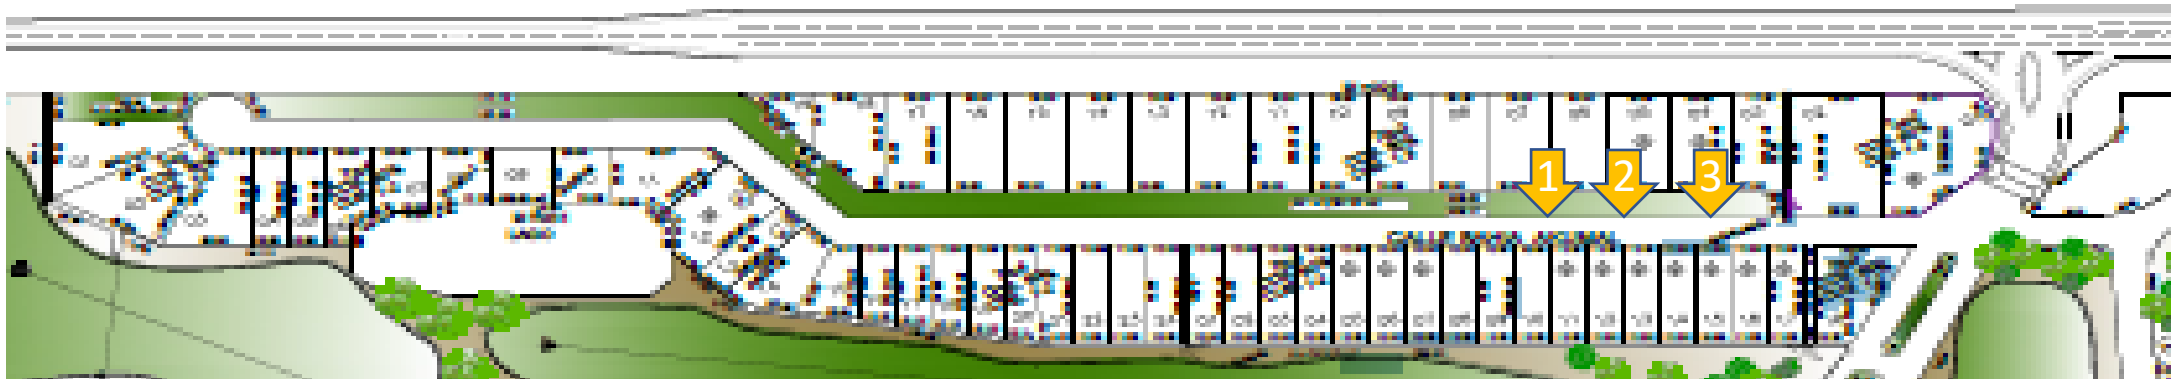

VEHÍCULOS PUERTO AVENTURAS

Bahía Akumal

#1. Motocicleta sin placas, Bahía Akumal, enfrente Town House

#2. Nissan blanco, con Bahía Akumal, enfrente Town House

#3. Ram Gris

Boulevard PA

#1. Toyota Dorada
Frente a Condominio
Atmósfera

#2. Carrito de golf color
azul

#3. Escape blanca frente
a Central Park

#4. Carro de golf
color azul

#5. Jet sky Frente a
Villas 2

#6. Embarcacion

Bahía Yanten

#1. Bahía Yanten- frente al
Colegio Puerto Aventuras
Volkswagen

Caleta Xel-ha

#1.Caleta Xelha a un costado de obra

Bahía Kantenah

#1. Bahía Kantenah frente
Condominio Punta Roca -
Italika verde

#2. Bahía Kantenah entre
Marina Mía y Catalonia spa

Bahía Chemuyil

#1. Discovery gris
Estacionamiento
acceso Puerto

#2. Bahía Chemuyil lote
38 mz 2 baldío

#3. Italika
negra
Estacionamiento
acceso Puerto

#4. Carro de Golf azul
Bahia Chemuyil lote 38
mz 2 baldio

#5. Club car rojo -
Bahía Chemuyil