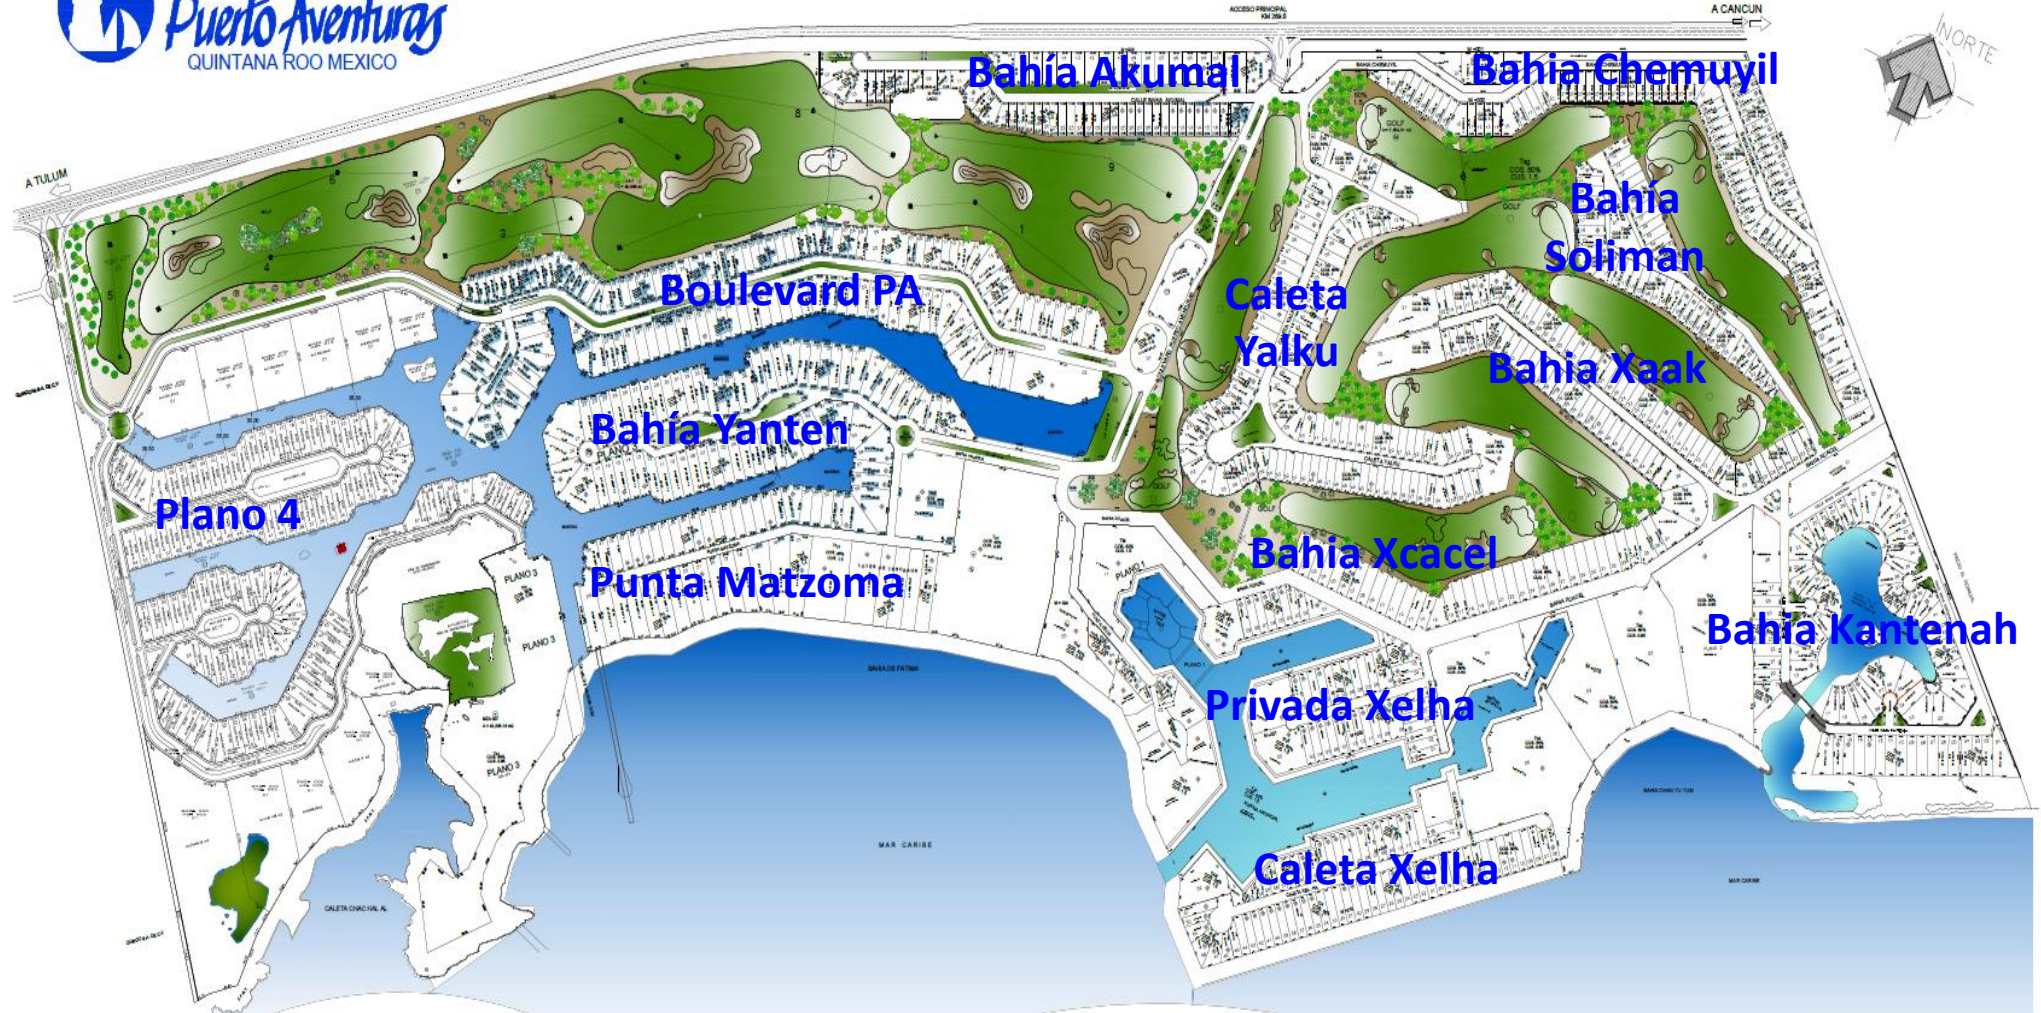

VEHÍCULOS PUERTO AVENTURAS

Bahía Akumal

#1. Motocicleta sin placas, Bahía Akumal, enfrente Town House

#2. Nissan blanco, con Bahía Akumal, enfrente Town House

#3. Ram Gris

Boulevard PA

#1. Toyota Dorada
Frente a Condominio
Atmósfera

#2. Carrito de golf color
azul

#3. Escape blanca frente
a Central Park

#4. Carro de golf
color azul

#5. Jet sky Frente a
Villas 2

#6. Embarcacion

Bahía Yanten

#1. Bahía Yanten- frente al
Colegio Puerto Aventuras
Volkswagen

Caleta Xel-ha

#1.Caleta Xelha a un costado de obra

Bahía Kantenah

#1. Bahía Kantenah frente
Condominio Punta Roca -
Italika verde

#2. Bahía Kantenah entre
Marina Mía y Catalonia spa

Bahía Chemuyil

#1. Discovery gris
Estacionamiento
acceso Puerto

#2. Bahía Chemuyil lote
38 mz 2 baldío

#3. Italika
negra
Estacionamiento
acceso Puerto

#4. Carro de Golf azul
Bahia Chemuyil lote 38
mz 2 baldio

#5. Club car rojo -
Bahía Chemuyil