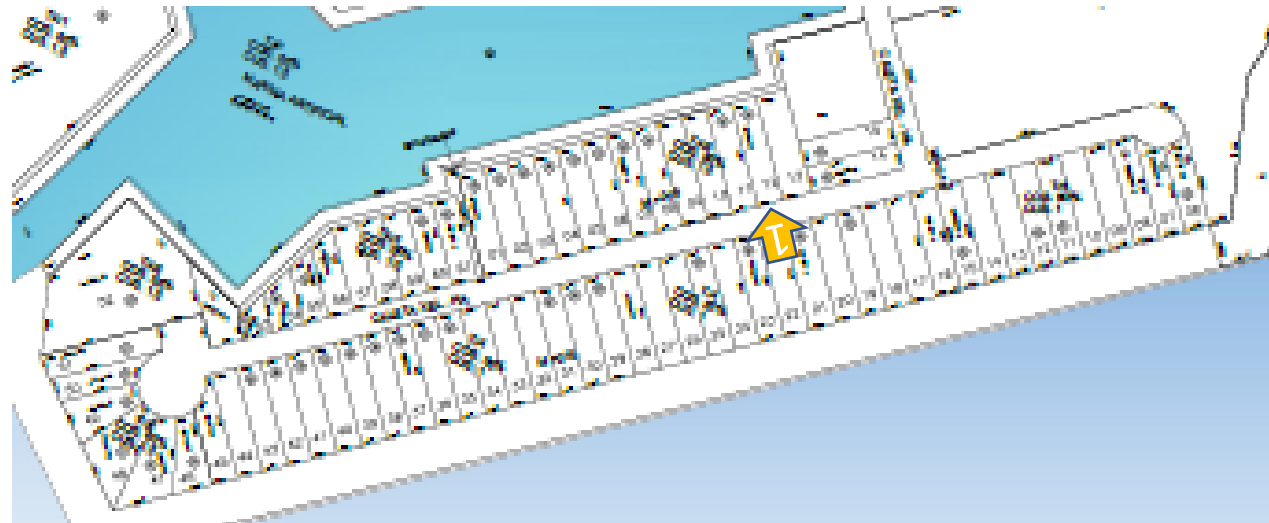

VEHÍCULOS PUERTO AVENTURAS

Bahía Akumal

#1. Motocicleta sin placas, Bahía Akumal, enfrente Town House

#2. Nissan blanco, con Bahía Akumal, enfrente Town House

#3. Ram Gris

Boulevard PA

#1. Toyota Dorada
Frente a Condominio
Atmósfera

#2. Carrito de golf color
azul

#3. Escape blanca frente
a Central Park

#4. Carro de golf
color azul

#5. Jet sky Frente a
Villas 2

#6. Embarcacion

Bahía Yanten

#1. Bahía Yanten- frente al
Colegio Puerto Aventuras
Volkswagen

Caleta Xel-ha

#1.Caleta Xelha a un costado de obra

Bahía Kantenah

#1. Bahía Kantenah frente
Condominio Punta Roca -
Italika verde

#2. Bahía Kantenah entre
Marina Mía y Catalonia spa

Bahía Chemuyil

#1. Discovery gris
Estacionamiento
acceso Puerto

#2. Bahía Chemuyil lote
38 mz 2 baldío

#3. Italika
negra
Estacionamiento
acceso Puerto

#4. Carro de Golf azul
Bahia Chemuyil lote 38
mz 2 baldio

#5. Club car rojo -
Bahía Chemuyil